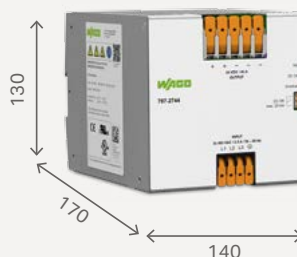

状态监控

- 常开干接点，通过防抖型光电耦合器
- 可显示是否存在电压输出以及是否出现过载
- 远程监控的理想之选

快速布线

- 得益于接线端子排的直插型笼式弹簧连接技术及操作杆设计，可无需接线工具轻松接线
- 带有测试插孔，无需拆除导线即可轻松进行测试
- 输出端比通常增加了一个负极接点，允许直接进行公共端连接

3相；输入：325 … 575 VAC

24 VDC

787-2742
20 A

787-2744
40 A