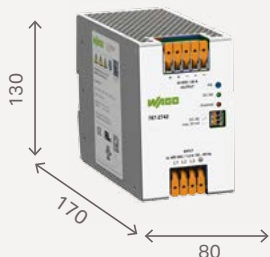

状态监控

- 常开干接点，通过防抖型光电耦合器
- 可显示是否存在电压输出以及是否出现过载
- 远程监控的理想之选

快速布线

- 得益于接线端子排的直插型笼式弹簧连接技术及操作杆设计，可无需接线工具轻松接线
- 带有测试插孔，无需拆除导线即可轻松进行测试
- 输出端比通常增加了一个负极接点，允许直接进行公共端连接

3相；输入：325 … 575 VAC

24 VDC

787-2742
20 A

787-2744
40 A