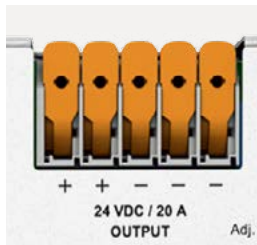

状态监控

- 常开干接点，通过防抖型光电耦合器
- 可显示是否存在电压输出以及是否出现过载
- 远程监控的理想之选

快速布线

- 得益于接线端子排的直插型笼式弹簧连接技术及操作杆设计，可无需接线工具轻松接线
- 带有测试插孔，无需拆除导线即可轻松进行测试
- 输出端比通常增加了一个负极接点，允许直接进行公共端连接

3相；输入：325 … 575 VAC

24 VDC

787-2742
20 A

787-2744
40 A