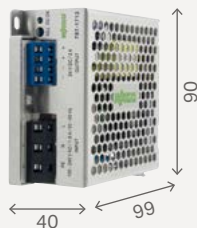

787-1711
4 A