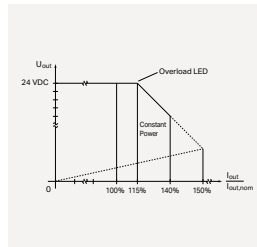

状态监控

- 常开干接点，通过防抖型光电耦合器
- 可显示是否存在电压输出以及是否出现过载
- 远程监控的理想之选

快速布线

- 得益于接线端子排的直插型笼式弹簧连接技术及操作杆设计，可无需接线工具轻松接线
- 带有测试插孔，无需拆除导线即可轻松进行测试
- 输出端比通常增加了一个负极接点，允许直接进行公共端连接

3相；输入：325 … 575 VAC

24 VDC

787-2742
20 A

787-2744
40 A

应用广泛

- 宽电压输入范围：85 (90) ... 264 VAC
- 可在不同电网中高效运行——无需进行额外转换或调节
- 轻松应对电网中的电压波动，确保运行高度可靠

耐用且安全

- 在输出电压降低时，可承受最大为额定电流1.4倍的过载(恒定电流特性)
- 发生低阻抗短路时，输出电压被切断；故障排除后则自动恢复

多种安装方式可选

- 通过导轨支架实现灵活安装
- 借助螺钉固定卡片实现多样化安装

经济

- 低成本、易安装、免维护，实现三倍节约
- 尤其适于预算有限的基础应用