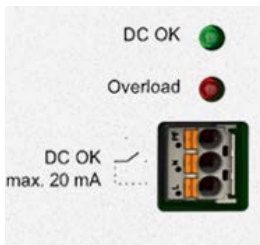

状态监控

- 常开干接点，通过防抖型光电耦合器
- 可显示是否存在电压输出以及是否出现过载
- 远程监控的理想之选

快速布线

- 得益于接线端子排的直插型笼式弹簧连接技术及操作杆设计，可无需接线工具轻松接线
- 带有测试插孔，无需拆除导线即可轻松进行测试
- 输出端比通常增加了一个负极接点，允许直接进行公共端连接

3相；输入：325 … 575 VAC

24 VDC

787-2742
20 A

787-2744
40 A

应用广泛

- 宽电压输入范围：85 (90) ... 264 VAC
- 可在不同电网中高效运行——无需进行额外转换或调节
- 轻松应对电网中的电压波动，确保运行高度可靠

耐用且安全

- 在输出电压降低时，可承受最大为额定电流1.4倍的过载(恒定电流特性)
- 发生低阻抗短路时，输出电压被切断；故障排除后则自动恢复

多种安装方式可选

- 通过导轨支架实现灵活安装
- 借助螺钉固定卡片实现多样化安装

经济

- 低成本、易安装、免维护，实现三倍节约
- 尤其适于预算有限的基础应用