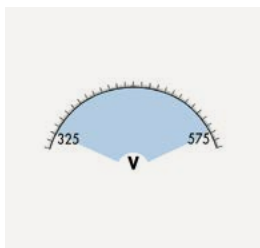

EPSITRON® ECO经济型电源

适于常规应用的经济型供电产品