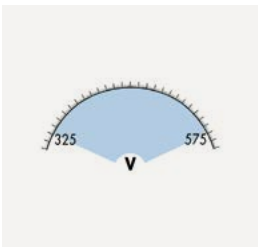

状态监控

- 常开干接点，通过防抖型光电耦合器
- 可显示是否存在电压输出以及是否出现过载
- 远程监控的理想之选

快速布线

- 得益于接线端子排的直插型笼式弹簧连接技术及操作杆设计，可无需接线工具轻松接线
- 带有测试插孔，无需拆除导线即可轻松进行测试
- 输出端比通常增加了一个负极接点，允许直接进行公共端连接

3相；输入：325 … 575 VAC

24 VDC

787-2742
20 A

787-2744
40 A