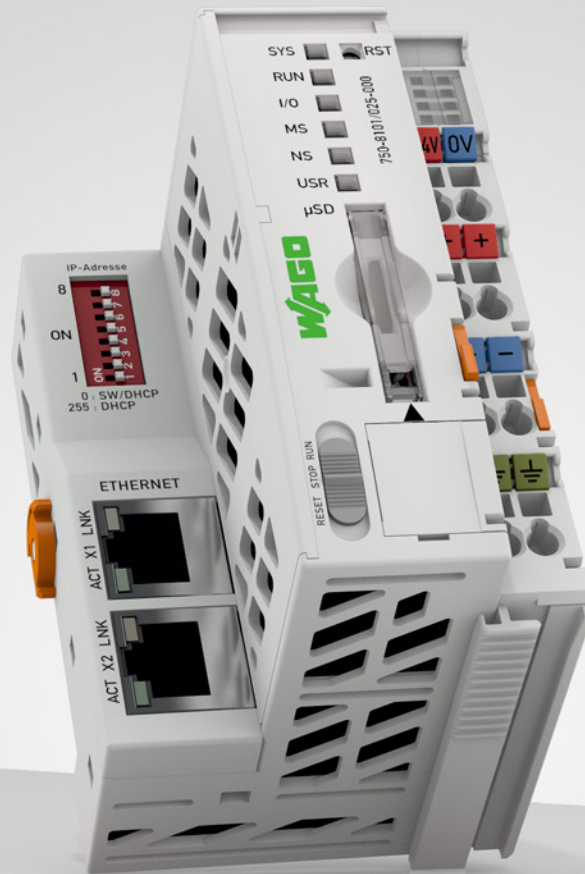

强劲性能——卓越表现

PFC100 控制器

WE
INNOVATE!

WAGO®

外形更小巧、功能更强大

PFC控制器家族的新成员

型号 750-8100

极度紧凑且免维护的设计
为您节约空间和成本

型号 750-8101

利用e!COCKPIT工程软件
经济高效地进行配置

PFC100 控制器

全新PFC100控制器加入WAGO新一代e!RUNTIME可编程控制器家族。它拥有极其节约空间的外形结构，同时还具备高性能的数据处理和存储能力。

通过精心设计，外形紧凑的PFC100控制器同PFC200一样，也成功将Linux®和CODESYS两大软件的优势集于一身。

与e!COCKPIT结合使用，PFC100成为基于先进且直观的CODESYS 3工程设计的理想平台。

PFC100控制器内置的web服务器可实现HTML5可视化。而全面的数据安全策略，包括SSL/TLS、SSH、VPN和防火墙在内，更可为您的数据提供足够保护。

更多信息请浏览网站：www.wago.com/pfc100

型号 750-8102

型号 750-8101/025-000和
750-8102/025-000

可扩展的控制技术
为未来需求做好准备

配备全面的数据安全策略

型号	类型	程序内存	保持内存
750-8100	ECO	10 MB	64 kB
750-8101	基础版本, 带DIP开关	12 MB	64 kB
750-8102	基础版本, 带RS-232/-485接口	12 MB	128 kB
750-8101/025-000	DIP开关, 扩展的温度范围	12 MB	64 kB
750-8102/025-000	RS-232/-485接口, 扩展的温度范围	12 MB	128 kB