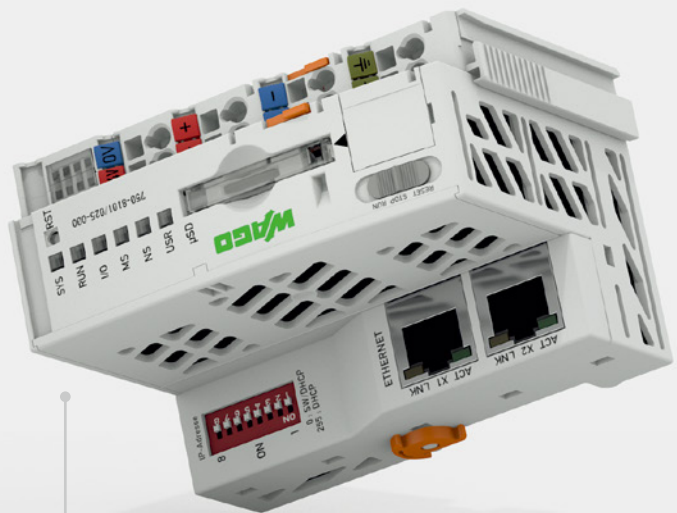

强劲性能——卓越表现

PFC100 控制器

WE
INNOVATE!

WAGO®

外形更小巧、功能更强大

PFC控制器家族的新成员

型号 750-8100

极度紧凑且免维护的设计
为您节约空间和成本

型号 750-8101

利用e!COCKPIT工程软件
经济高效地进行配置

PFC100 控制器

全新PFC100控制器加入WAGO新一代e!RUNTIME可编程控制器家族。它拥有极其节约空间的外形结构，同时还具备高性能的数据处理和存储能力。

通过精心设计，外形紧凑的PFC100控制器同PFC200一样，也成功将Linux®和CODESYS两大软件的优势集于一身。

与e!COCKPIT结合使用，PFC100成为基于先进且直观的CODESYS 3工程设计的理想平台。

PFC100控制器内置的web服务器可实现HTML5可视化。而全面的数据安全策略，包括SSL/TLS、SSH、VPN和防火墙在内，更可为您的数据提供足够保护。

更多信息请浏览网站：www.wago.com/pfc100

型号 750-8102

型号 750-8101/025-000和
750-8102/025-000

可扩展的控制技术
为未来需求做好准备

配备全面的数据安全策略

型号	类型	程序内存	保持内存
750-8100	ECO	10 MB	64 kB
750-8101	基础版本, 带DIP开关	12 MB	64 kB
750-8102	基础版本, 带RS-232/-485接口	12 MB	128 kB
750-8101/025-000	DIP开关, 扩展的温度范围	12 MB	64 kB
750-8102/025-000	RS-232/-485接口, 扩展的温度范围	12 MB	128 kB