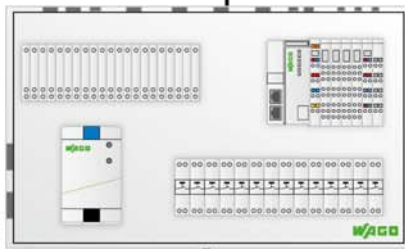

flexROOM®

Wetterstation
Zeitschaltprogramm

ETHERNET

flexROOM®Office-Verteiler

flexROOM®Office-Verteiler

flexROOM®Office-Verteiler