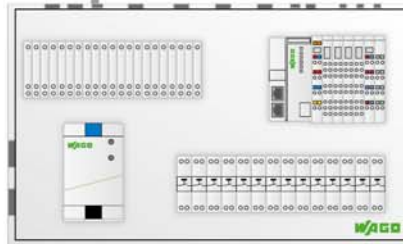

flexROOM®

Wetterstation
Zeitschaltprogramm

ETHERNET

flexROOM®Office-Verteiler

flexROOM®Office-Verteiler

flexROOM®Office-Verteiler