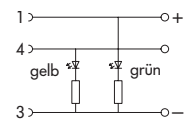

Sensor- / Aktorkabel (PUR-Halogenfrei)

3-Leiter Verbindungskabel, einseitig konfektioniert

M12

- 1 = braun
- 2 = n.c.
- 3 = blau
- 4 = schwarz

Beschreibung	Bestell-Nr.	Stück je Verp.-Einh.
3-Leiter (M12-KUG) 2 m, Kupplung	755-401	10
5 m, Kupplung	755-402	10
10 m, Kupplung	755-403	10
3-Leiter (M12-KUW) 2 m, Winkelkupplung	755-411	10
5 m, Winkelkupplung	755-412	10
10 m, Winkelkupplung	755-413	10

M12-LED

- 1 = braun
- 2 = n.c.
- 3 = blau
- 4 = schwarz

Beschreibung	Bestell-Nr.	Stück je Verp.-Einh.
3-Leiter (M12-LED-KUG) 2 m, Kupplung	755-421	10
5 m, Kupplung	755-422	10
10 m, Kupplung	755-423	10
3-Leiter (M12-LED-KUW) 2 m, Winkelkupplung	755-431	10
5 m, Winkelkupplung	755-432	10
10 m, Winkelkupplung	755-433	10

M8

- 1 = braun
- 3 = blau
- 4 = schwarz

Beschreibung	Bestell-Nr.	Stück je Verp.-Einh.
3-Leiter (M8-KUG) 2 m, Kupplung	755-451	10
5 m, Kupplung	755-452	10
10 m, Kupplung	755-453	10
3-Leiter (M8-KUW) 2 m, Winkelkupplung	755-461	10
5 m, Winkelkupplung	755-462	10
10 m, Winkelkupplung	755-463	10