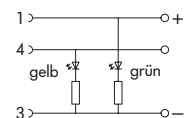

M12-LED

- 1 = braun
- 2 = n.c.
- 3 = blau
- 4 = schwarz

Beschreibung	Bestell-Nr.	Stück je Verp.-Einh.
3-Leiter (M12-LED-KUG) 2 m, Kupplung	755-421	10
5 m, Kupplung	755-422	10
10 m, Kupplung	755-423	10
3-Leiter (M12-LED-KUW) 2 m, Winkelkupplung	755-431	10
5 m, Winkelkupplung	755-432	10
10 m, Winkelkupplung	755-433	10

M8

- 1 = braun
- 3 = blau
- 4 = schwarz

Beschreibung	Bestell-Nr.	Stück je Verp.-Einh.
3-Leiter (M8-KUG) 2 m, Kupplung	755-451	10
5 m, Kupplung	755-452	10
10 m, Kupplung	755-453	10
3-Leiter (M8-KUW) 2 m, Winkelkupplung	755-461	10
5 m, Winkelkupplung	755-462	10
10 m, Winkelkupplung	755-463	10

M8-LED

- 1 = braun
- 3 = blau
- 4 = schwarz

Beschreibung	Bestell-Nr.	Stück je Verp.-Einh.
3-Leiter (M8-LED-KUW) 2 m, Winkelkupplung	755-471	10
5 m, Winkelkupplung	755-472	10
10 m, Winkelkupplung	755-473	10