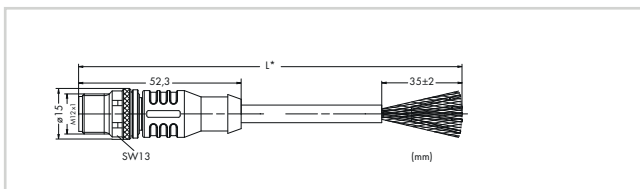

Systembusleitung, M12-Stecker, axial, B-kodiert		
	Bestellnr.	VPE
M12 St axial, 2 m	756-1303/060-020	1
M12 St axial, 5 m	756-1303/060-050	1
M12 St axial, 10 m	756-1303/060-100	1
M12 St axial, 20 m	756-1303/060-200	1