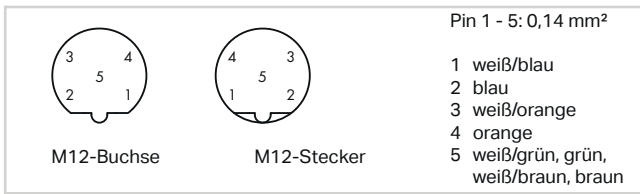

Systembusleitung

Anschlussstechnik	M12-Buchse/-Stecker, B-kodiert
Betriebsspannung	≤ 60 V
Betriebsstrom	4 A
Bemessungsstoßspannung	1,5 kV
Umgebungstemperatur (Betrieb)	-25 ... +60 °C
Schutzart	IP67
Leitungsdurchmesser	6 mm