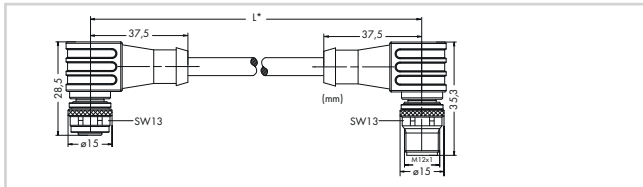

Systembusleitung

Systembusleitung, M12-Buchse – M12-Stecker, axial, B-kodiert		
	Bestellnr.	VPE
M12 Bu axial, M12 St axial, 0,2 m	756-1305/060-002	1
M12 Bu axial, M12 St axial, 0,3 m	756-1305/060-003	1
M12 Bu axial, M12 St axial, 0,5 m	756-1305/060-005	1
M12 Bu axial, M12 St axial, 1 m	756-1305/060-010	1
M12 Bu axial, M12 St axial, 2 m	756-1305/060-020	1
M12 Bu axial, M12 St axial, 3 m	756-1305/060-030	1
M12 Bu axial, M12 St axial, 5 m	756-1305/060-050	1
M12 Bu axial, M12 St axial, 7 m	756-1305/060-070	1
M12 Bu axial, M12 St axial, 10 m	756-1305/060-100	1
M12 Bu axial, M12 St axial, 20 m	756-1305/060-200	1
M12 Bu axial, M12 St axial, 50 m	756-1305/060-500	1

Systembusleitung, M12-Buchse – M12-Stecker, gewinkelt, B-kodiert		
	Bestellnr.	VPE
M12 Bu gewinkelt, M12 St gewinkelt, 0,2 m	756-1306/060-002	1
M12 Bu gewinkelt, M12 St gewinkelt, 0,3 m	756-1306/060-003	1
M12 Bu gewinkelt, M12 St gewinkelt, 0,5 m	756-1306/060-005	1
M12 Bu gewinkelt, M12 St gewinkelt, 1 m	756-1306/060-010	1
M12 Bu gewinkelt, M12 St gewinkelt, 2 m	756-1306/060-020	1
M12 Bu gewinkelt, M12 St gewinkelt, 3 m	756-1306/060-030	1
M12 Bu gewinkelt, M12 St gewinkelt, 5 m	756-1306/060-050	1
M12 Bu gewinkelt, M12 St gewinkelt, 7 m	756-1306/060-070	1
M12 Bu gewinkelt, M12 St gewinkelt, 10 m	756-1306/060-100	1
M12 Bu gewinkelt, M12 St gewinkelt, 20 m	756-1306/060-200	1
M12 Bu gewinkelt, M12 St gewinkelt, 50 m	756-1306/060-500	1

Systembusleitung		
	Bestellnr.	VPE
25 m	756-1300/000-250	1
50 m	756-1300/000-500	1
100 m	756-1300/000-1000	1