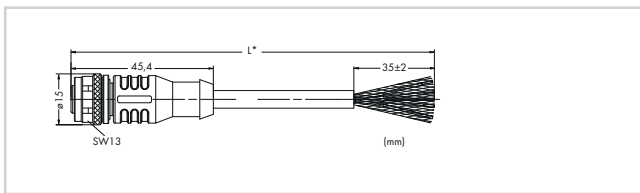

Systembusleitung

Anschlussstechnik	M12-Buchse/-Stecker, B-kodiert
Betriebsspannung	≤ 60 V
Betriebsstrom	4 A
Bemessungsstoßspannung	1,5 kV
Umgebungstemperatur (Betrieb)	-25 ... +60 °C
Schutzart	IP67
Leitungsdurchmesser	6 mm

Systembusleitung, M12-Buchse, axial, B-kodiert		
	Bestellnr.	VPE
M12 Bu axial, 2 m	756-1301/060-020	1
M12 Bu axial, 5 m	756-1301/060-050	1
M12 Bu axial, 10 m	756-1301/060-100	1
M12 Bu axial, 20 m	756-1301/060-200	1