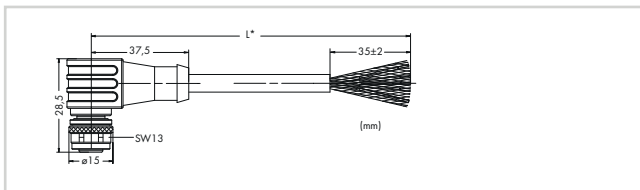

Systembusleitung

Anschlussstechnik	M12-Buchse/-Stecker, B-kodiert
Betriebsspannung	≤ 60 V
Betriebsstrom	4 A
Bemessungsstoßspannung	1,5 kV
Umgebungstemperatur (Betrieb)	-25 ... +60 °C
Schutzart	IP67
Leitungsdurchmesser	6 mm

Systembusleitung, M12-Buchse, axial, B-kodiert		
	Bestellnr.	VPE
M12 Bu axial, 2 m	756-1301/060-020	1
M12 Bu axial, 5 m	756-1301/060-050	1
M12 Bu axial, 10 m	756-1301/060-100	1
M12 Bu axial, 20 m	756-1301/060-200	1