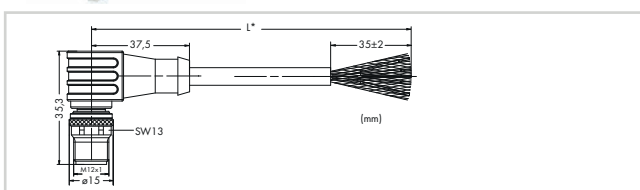

Systembusleitung, M12-Stecker, gewinkelt, B-kodiert		
	Bestellnr.	VPE
M12 St gewinkelt, 2 m	756-1304/060-020	1
M12 St gewinkelt, 5 m	756-1304/060-050	1
M12 St gewinkelt, 10 m	756-1304/060-100	1
M12 St gewinkelt, 20 m	756-1304/060-200	1