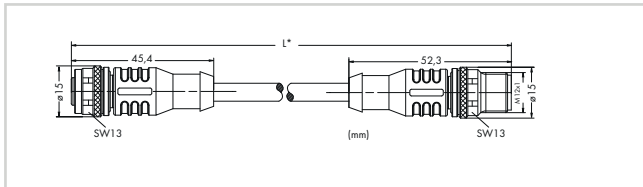

Systembusleitung

Systembusleitung, M12-Buchse – M12-Stecker, axial, B-kodiert		
	Bestellnr.	VPE
M12 Bu axial, M12 St axial, 0,2 m	756-1305/060-002	1
M12 Bu axial, M12 St axial, 0,3 m	756-1305/060-003	1
M12 Bu axial, M12 St axial, 0,5 m	756-1305/060-005	1
M12 Bu axial, M12 St axial, 1 m	756-1305/060-010	1
M12 Bu axial, M12 St axial, 2 m	756-1305/060-020	1
M12 Bu axial, M12 St axial, 3 m	756-1305/060-030	1
M12 Bu axial, M12 St axial, 5 m	756-1305/060-050	1
M12 Bu axial, M12 St axial, 7 m	756-1305/060-070	1
M12 Bu axial, M12 St axial, 10 m	756-1305/060-100	1
M12 Bu axial, M12 St axial, 20 m	756-1305/060-200	1
M12 Bu axial, M12 St axial, 50 m	756-1305/060-500	1

Systembusleitung, M12-Buchse – M12-Stecker, gewinkelt, B-kodiert		
	Bestellnr.	VPE
M12 Bu gewinkelt, M12 St gewinkelt, 0,2 m	756-1306/060-002	1
M12 Bu gewinkelt, M12 St gewinkelt, 0,3 m	756-1306/060-003	1
M12 Bu gewinkelt, M12 St gewinkelt, 0,5 m	756-1306/060-005	1
M12 Bu gewinkelt, M12 St gewinkelt, 1 m	756-1306/060-010	1
M12 Bu gewinkelt, M12 St gewinkelt, 2 m	756-1306/060-020	1
M12 Bu gewinkelt, M12 St gewinkelt, 3 m	756-1306/060-030	1
M12 Bu gewinkelt, M12 St gewinkelt, 5 m	756-1306/060-050	1
M12 Bu gewinkelt, M12 St gewinkelt, 7 m	756-1306/060-070	1
M12 Bu gewinkelt, M12 St gewinkelt, 10 m	756-1306/060-100	1
M12 Bu gewinkelt, M12 St gewinkelt, 20 m	756-1306/060-200	1
M12 Bu gewinkelt, M12 St gewinkelt, 50 m	756-1306/060-500	1

Systembusleitung		
	Bestellnr.	VPE
25 m	756-1300/000-250	1
50 m	756-1300/000-500	1
100 m	756-1300/000-1000	1