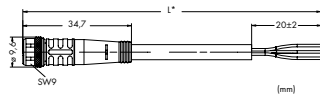

# Sensor-/Aktorleitung; einseitig konfektioniert

## M8-Buchse

3-polig

Pin 1 ... 4: 0,34 mm<sup>2</sup>  
 1 braun (+)  
 3 blau (-)  
 4 schwarz (S)

## M12-Buchse

3-polig

4-polig

5-polig

Pin 1 ... 5: 0,34 mm<sup>2</sup>  
 1 braun (+)  
 2 weiß (Ö)  
 3 blau (-)  
 4 schwarz (S)  
 5 grau

Betriebsspannung	AC/DC 60 V
Betriebsstrom	max. 4 A
Bemessungsstoßspannung	1,5 kV
Schleppkettentauglichkeit	≥ 2 Mio. Biegezyklen
Umgebungstemperatur (Betrieb) bewegt	-25 ... +90 °C
Schutzart	IP67
Leitungsdurchmesser	4,1 mm ±0,2

### Sensor-/Aktorleitung; M8-Buchse gewinkelt

Polzahl	Leitungslänge	Bestellnr.	VPE
3-polig	1,5 m	756-5102/030-015	10
3-polig	5 m	756-5102/030-050	10
3-polig	10 m	756-5102/030-100	10

Betriebsspannung	AC/DC 250 V
Betriebsstrom	max. 4 A
Bemessungsstoßspannung	2,5 kV (3-, 4-polig); 1,5 kV (5-polig)
Schleppkettentauglichkeit	≥ 2 Mio. Biegezyklen
Umgebungstemperatur (Betrieb) bewegt	-25 ... +90 °C
Schutzart	IP67
Leitungsdurchmesser	4,3 mm ±0,2 (3-polig); 4,7 mm ±0,2 (4-polig); 5,0 mm ±0,2 (5-polig); 6,5 mm ±0,2 (5-polig; geschirmt)