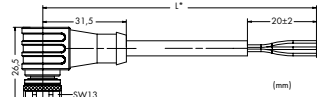

## M8-Buchse

3-polig

Pin 1 ... 4: 0,34 mm<sup>2</sup>  
 1 braun (+)  
 3 blau (-)  
 4 schwarz (S)

## M12-Buchse

3-polig

4-polig

5-polig

Pin 1 ... 5: 0,34 mm<sup>2</sup>  
 1 braun (+)  
 2 weiß (Ö)  
 3 blau (-)  
 4 schwarz (S)  
 5 grau

Betriebsspannung	AC/DC 60 V
Betriebsstrom	max. 4 A
Bemessungsstoßspannung	1,5 kV
Schleppkettentauglichkeit	≥ 2 Mio. Biegezyklen
Umgebungstemperatur (Betrieb) bewegt	-25 ... +90 °C
Schutzart	IP67
Leitungsdurchmesser	4,1 mm ±0,2

### Sensor-/Aktorleitung; M8-Buchse axial

Polzahl	Leitungslänge	Bestellnr.	VPE
3-polig	1,5 m	756-5101/030-015	10
3-polig	5 m	756-5101/030-050	10
3-polig	10 m	756-5101/030-100	10

### Sensor-/Aktorleitung; M8-Buchse gewinkelt

Polzahl	Leitungslänge	Bestellnr.	VPE
3-polig	1,5 m	756-5102/030-015	10
3-polig	5 m	756-5102/030-050	10
3-polig	10 m	756-5102/030-100	10

Betriebsspannung	AC/DC 250 V
Betriebsstrom	max. 4 A
Bemessungsstoßspannung	2,5 kV (3-, 4-polig); 1,5 kV (5-polig)
Schleppkettentauglichkeit	≥ 2 Mio. Biegezyklen
Umgebungstemperatur (Betrieb) bewegt	-25 ... +90 °C
Schutzart	IP67
Leitungsdurchmesser	4,3 mm ±0,2 (3-polig); 4,7 mm ±0,2 (4-polig); 5,0 mm ±0,2 (5-polig); 6,5 mm ±0,2 (5-polig; geschirmt)