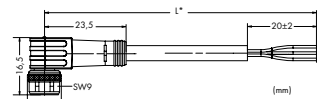

# Sensor-/Aktorleitung; einseitig konfektioniert

## M8-Buchse

3-polig

Pin 1 ... 4: 0,34 mm<sup>2</sup>  
 1 braun (+)  
 3 blau (-)  
 4 schwarz (S)

## M12-Buchse

3-polig

4-polig

5-polig

Pin 1 ... 5: 0,34 mm<sup>2</sup>  
 1 braun (+)  
 2 weiß (Ö)  
 3 blau (-)  
 4 schwarz (S)  
 5 grau

Betriebsspannung	AC/DC 60 V
Betriebsstrom	max. 4 A
Bemessungsstoßspannung	1,5 kV
Schleppkettentauglichkeit	≥ 2 Mio. Biegezyklen
Umgebungstemperatur (Betrieb) bewegt	-25 ... +90 °C
Schutzart	IP67
Leitungsdurchmesser	4,1 mm ±0,2

### Sensor-/Aktorleitung; M8-Buchse gewinkelt

Polzahl	Leitungslänge	Bestellnr.	VPE
3-polig	1,5 m	756-5102/030-015	10
3-polig	5 m	756-5102/030-050	10
3-polig	10 m	756-5102/030-100	10

Betriebsspannung	AC/DC 250 V
Betriebsstrom	max. 4 A
Bemessungsstoßspannung	2,5 kV (3-, 4-polig); 1,5 kV (5-polig)
Schleppkettentauglichkeit	≥ 2 Mio. Biegezyklen
Umgebungstemperatur (Betrieb) bewegt	-25 ... +90 °C
Schutzart	IP67
Leitungsdurchmesser	4,3 mm ±0,2 (3-polig); 4,7 mm ±0,2 (4-polig); 5,0 mm ±0,2 (5-polig); 6,5 mm ±0,2 (5-polig; geschirmt)