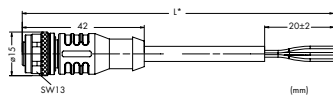

## M8-Buchse

3-polig

Pin 1 ... 4: 0,34 mm<sup>2</sup>  
 1 braun (+)  
 3 blau (-)  
 4 schwarz (S)

## M12-Buchse

3-polig

4-polig

5-polig

Pin 1 ... 5: 0,34 mm<sup>2</sup>  
 1 braun (+)  
 2 weiß (Ö)  
 3 blau (-)  
 4 schwarz (S)  
 5 grau

Betriebsspannung	AC/DC 60 V
Betriebsstrom	max. 4 A
Bemessungsstoßspannung	1,5 kV
Schleppkettentauglichkeit	≥ 2 Mio. Biegezyklen
Umgebungstemperatur (Betrieb) bewegt	-25 ... +90 °C
Schutzart	IP67
Leitungsdurchmesser	4,1 mm ±0,2

### Sensor-/Aktorleitung; M8-Buchse axial

Polzahl	Leitungslänge	Bestellnr.	VPE
3-polig	1,5 m	756-5101/030-015	10
3-polig	5 m	756-5101/030-050	10
3-polig	10 m	756-5101/030-100	10

### Sensor-/Aktorleitung; M8-Buchse gewinkelt

Polzahl	Leitungslänge	Bestellnr.	VPE
3-polig	1,5 m	756-5102/030-015	10
3-polig	5 m	756-5102/030-050	10
3-polig	10 m	756-5102/030-100	10

Betriebsspannung	AC/DC 250 V
Betriebsstrom	max. 4 A
Bemessungsstoßspannung	2,5 kV (3-, 4-polig); 1,5 kV (5-polig)
Schleppkettentauglichkeit	≥ 2 Mio. Biegezyklen
Umgebungstemperatur (Betrieb) bewegt	-25 ... +90 °C
Schutzart	IP67
Leitungsdurchmesser	4,3 mm ±0,2 (3-polig); 4,7 mm ±0,2 (4-polig); 5,0 mm ±0,2 (5-polig); 6,5 mm ±0,2 (5-polig; geschirmt)