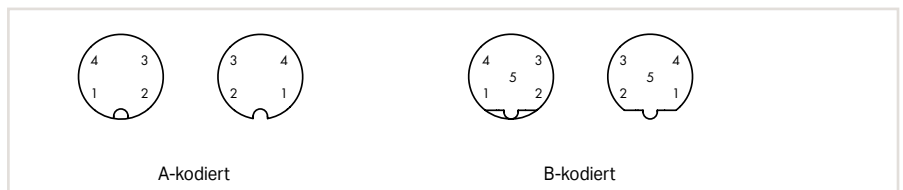

M12-Buchse, axial – RJ-45 Buchse

	Bestellnr.	VPE
Steckdose, 4-polig, M12-Buchse axial D-kodiert, RJ-45 Buchse gewinkelt	756-9503/040-000	1
Steckdose, 4-polig, M12-Buchse axial D-kodiert, RJ-45 Buchse axial	756-9504/040-000	1