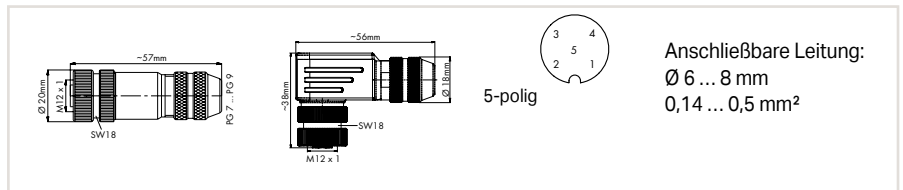

Konfektionierbare geschirmte Steckverbinder; ETHERNET-, PROFINET-Zubehör

Anschließbare Leitung:
 \varnothing 6 ... 8 mm
 0,14 ... 0,5 mm²

M12-Stecker, axial und gewinkelt

	Bestellnr.	VPE
Konfektionierbare Steckverbinder; 5-polig; geschirmt; M12-Stecker axial; A-kodiert; Federtechnik	756-9207/060-000	1
Konfektionierbare Steckverbinder; 4-polig; geschirmt; M12-Stecker axial; D-kodiert; Federtechnik	756-9501/060-000	1
Konfektionierbare Steckverbinder; 5-polig; geschirmt; M12-Stecker gewinkelt; A-kodiert; Federtechnik	756-9211/060-000	1
Konfektionierbare Steckverbinder; 4-polig; geschirmt; M12-Stecker gewinkelt; D-kodiert; Federtechnik	756-9501/040-000	1

Anschließbare Leitung:
 \varnothing 6 ... 8 mm
 0,14 ... 0,5 mm²

M12-Buchse, axial und gewinkelt

	Bestellnr.	VPE
Konfektionierbare Steckverbinder; 5-polig; geschirmt; M12-Buchse axial; Federtechnik	756-9208/060-000	1
Konfektionierbare Steckverbinder; 5-polig; geschirmt; M12-Buchse gewinkelt; Federtechnik	756-9210/060-000	1

Anschließbare Leitung:
 \varnothing 6 ... 8 mm
 0,14 ... 0,75 mm²

M12-Buchse, axial und gewinkelt

	Bestellnr.	VPE
Konfektionierbare Steckverbinder; 8-polig; geschirmt; M12-Buchse axial; Schraubtechnik	756-9211/090-000	1
Konfektionierbare Steckverbinder; 8-polig; geschirmt; M12-Buchse gewinkelt; Schraubtechnik	756-9214/090-000	1