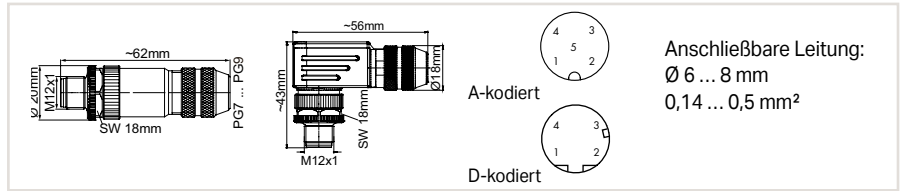

Konfektionierbare geschirmte Steckverbinder; ETHERNET-, PROFINET-Zubehör

Anschließbare Leitung:
 \varnothing 6 ... 8 mm
 0,14 ... 0,5 mm²

M12-Stecker, axial und gewinkelt

	Bestellnr.	VPE
Konfektionierbare Steckverbinder; 5-polig; geschirmt; M12-Stecker axial; A-kodiert; Federtechnik	756-9207/060-000	1
Konfektionierbare Steckverbinder; 4-polig; geschirmt; M12-Stecker axial; D-kodiert; Federtechnik	756-9501/060-000	1
Konfektionierbare Steckverbinder; 5-polig; geschirmt; M12-Stecker gewinkelt; A-kodiert; Federtechnik	756-9211/060-000	1
Konfektionierbare Steckverbinder; 4-polig; geschirmt; M12-Stecker gewinkelt; D-kodiert; Federtechnik	756-9501/040-000	1

Anschließbare Leitung:
 \varnothing 6 ... 8 mm
 0,14 ... 0,5 mm²

M12-Buchse, axial und gewinkelt

	Bestellnr.	VPE
Konfektionierbare Steckverbinder; 5-polig; geschirmt; M12-Buchse axial; Federtechnik	756-9208/060-000	1
Konfektionierbare Steckverbinder; 5-polig; geschirmt; M12-Buchse gewinkelt; Federtechnik	756-9210/060-000	1

Anschließbare Leitung:
 \varnothing 6 ... 8 mm
 0,14 ... 0,75 mm²

M12-Buchse, axial und gewinkelt

	Bestellnr.	VPE
Konfektionierbare Steckverbinder; 8-polig; geschirmt; M12-Buchse axial; Schraubtechnik	756-9211/090-000	1
Konfektionierbare Steckverbinder; 8-polig; geschirmt; M12-Buchse gewinkelt; Schraubtechnik	756-9214/090-000	1