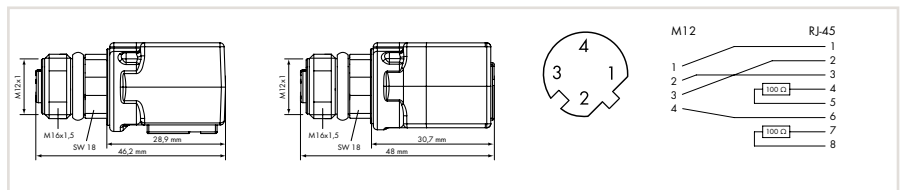

Anschließbare Leitung:
 \varnothing 6 ... 8 mm
 0,14 ... 0,5 mm²

M12-Buchse, axial und gewinkelt

	Bestellnr.	VPE
Konfektionierbare Steckverbinder; 5-polig; geschirmt; M12-Buchse axial; Federtechnik	756-9208/060-000	1
Konfektionierbare Steckverbinder; 5-polig; geschirmt; M12-Buchse gewinkelt; Federtechnik	756-9210/060-000	1

Anschließbare Leitung:
 \varnothing 6 ... 8 mm
 0,14 ... 0,75 mm²

M12-Buchse, axial und gewinkelt

	Bestellnr.	VPE
Konfektionierbare Steckverbinder; 8-polig; geschirmt; M12-Buchse axial; Schraubtechnik	756-9211/090-000	1
Konfektionierbare Steckverbinder; 8-polig; geschirmt; M12-Buchse gewinkelt; Schraubtechnik	756-9214/090-000	1