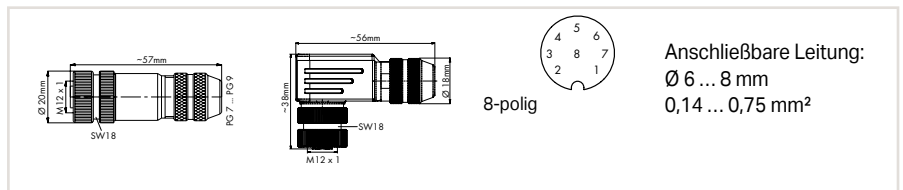

Konfektionierbare geschirmte Steckverbinder; ETHERNET-, PROFINET-Zubehör

Anschließbare Leitung:
 \varnothing 6 ... 8 mm
 0,14 ... 0,5 mm²

M12-Stecker, axial und gewinkelt

	Bestellnr.	VPE
Konfektionierbare Steckverbinder; 5-polig; geschirmt; M12-Stecker axial; A-kodiert; Federtechnik	756-9207/060-000	1
Konfektionierbare Steckverbinder; 4-polig; geschirmt; M12-Stecker axial; D-kodiert; Federtechnik	756-9501/060-000	1
Konfektionierbare Steckverbinder; 5-polig; geschirmt; M12-Stecker gewinkelt; A-kodiert; Federtechnik	756-9211/060-000	1
Konfektionierbare Steckverbinder; 4-polig; geschirmt; M12-Stecker gewinkelt; D-kodiert; Federtechnik	756-9501/040-000	1

Anschließbare Leitung:
 \varnothing 6 ... 8 mm
 0,14 ... 0,5 mm²

M12-Buchse, axial und gewinkelt

	Bestellnr.	VPE
Konfektionierbare Steckverbinder; 5-polig; geschirmt; M12-Buchse axial; Federtechnik	756-9208/060-000	1
Konfektionierbare Steckverbinder; 5-polig; geschirmt; M12-Buchse gewinkelt; Federtechnik	756-9210/060-000	1

Anschließbare Leitung:
 \varnothing 6 ... 8 mm
 0,14 ... 0,75 mm²

M12-Buchse, axial und gewinkelt

	Bestellnr.	VPE
Konfektionierbare Steckverbinder; 8-polig; geschirmt; M12-Buchse axial; Schraubtechnik	756-9211/090-000	1
Konfektionierbare Steckverbinder; 8-polig; geschirmt; M12-Buchse gewinkelt; Schraubtechnik	756-9214/090-000	1