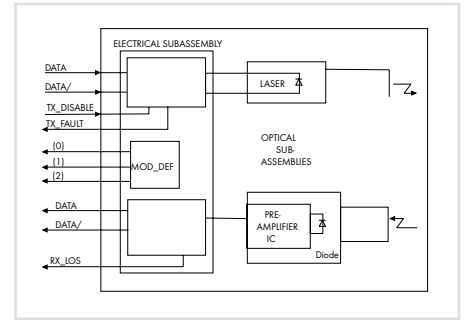

Industrial-Switches – Zubehör SFP-Module

Eigenschaften:

- Duplex LC (optischer Steckverbinder)
- Industriestandard SFP (Small Form-factor Pluggable)
- Kompatibel zu Fast-ETHERNET-Standard und Gigabit-ETHERNET-Standard IEEE802.3z
- Differentielle LVPECL-Eingänge und -Ausgänge
- Versorgungsspannung 3,3 V
- TTL-Signal-Detect-Indikator
- Im Betrieb steckbar

Artikelbezeichnung
Ausführung
Bestellnr.
Bestelltext

SFP-Module; 100BASE
FX Multi-Mode 1310 nm LC; 2 km
852-201/107-002
SFP Module 2: 1310nm; 100BASE-FX Multi-mode LC; 2 km

SFP Module 1000BASE; erw. Temperatur; DDM
SX Multi-Mode 850 nm LC; 0,55 km
852-1200
SFP Module 1000BASE; SX Multi-Mode 850 nm LC; 0,55 km; EXT; DDM

Technische Daten
Wellenlänge
Faser Multi-Mode
Maximale Längen
Lasertyp
Sonstiges
Umgebungstemperatur (Betrieb)
Abmessungen B x H x T
Datenblatt bzw. weitere Informationen siehe:

1310 nm
62,5/125 µm; 50/125 µm
2 km
Lasertyp Laser Klasse 1 gemäß EN 60825-1
-40 ... +70 °C
13,4 x 13,3 x 56,6 mm
wago.com/852-201/107-002

Technische Daten
Wellenlänge
Faser Single-Mode
Maximale Längen
Lasertyp
Sonstiges
Umgebungstemperatur (Betrieb)
Abmessungen B x H x T
Datenblatt bzw. weitere Informationen siehe:

1310 nm
9/125 µm
30 km
Lasertyp Laser Klasse 1 gemäß EN 60825-1
0 °C ... +60 °C
13,4 x 13,3 x 56,6 mm
wago.com/852-201/107-030