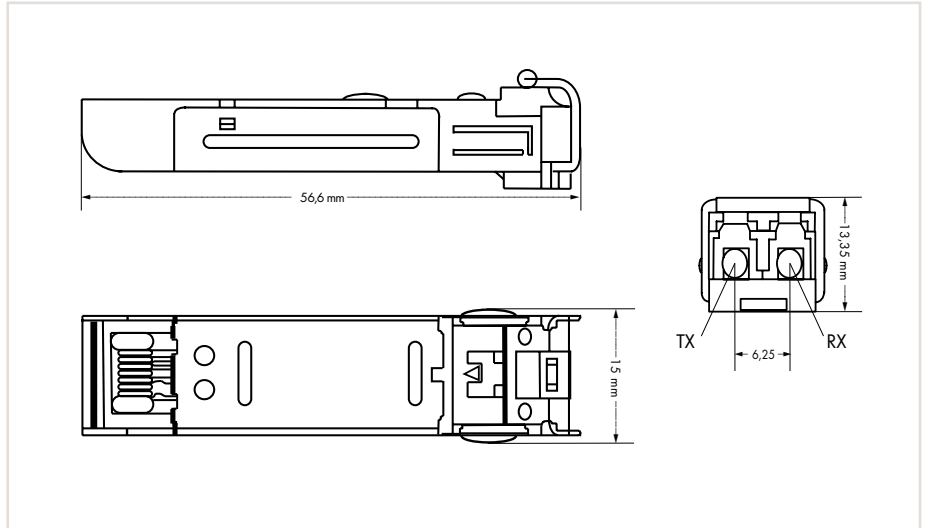

Industrial-Switches – Zubehör SFP-Module

Eigenschaften:

- Duplex LC (optischer Steckverbinder)
- Industriestandard SFP (Small Form-factor Pluggable)
- Kompatibel zu Fast-ETHERNET-Standard und Gigabit-ETHERNET-Standard IEEE802.3z
- Differentielle LVPECL-Eingänge und -Ausgänge
- Versorgungsspannung 3,3 V
- TTL-Signal-Detect-Indikator
- Im Betrieb steckbar

Technische Daten
Wellenlänge
Faser Multi-Mode
Maximale Längen
Lasertyp
Sonstiges
Umgebungstemperatur (Betrieb)
Abmessungen B x H x T
Datenblatt bzw. weitere Informationen siehe:

1310 nm
62,5/125 µm; 50/125 µm
2 km
Lasertyp Laser Klasse 1 gemäß EN 60825-1
-40 ... +70 °C
13,4 x 13,3 x 56,6 mm
wago.com/852-201/107-002

850 nm
62,5/125 µm; 50/125 µm
300 m; 550 m
Lasertyp Laser Klasse 1 gemäß EN 60825-1
Unterstützt „Digital Diagnostics Monitoring“
-40 ... +85 °C
13,4 x 13,3 x 56,6 mm
wago.com/852-1200

Artikelbezeichnung
Ausführung
Bestellnr.
Bestelltext

Technische Daten
Wellenlänge
Faser Single-Mode
Maximale Längen
Lasertyp
Sonstiges
Umgebungstemperatur (Betrieb)
Abmessungen B x H x T
Datenblatt bzw. weitere Informationen siehe:

1310 nm
9/125 µm
30 km
Lasertyp Laser Klasse 1 gemäß EN 60825-1
0 °C ... +60 °C
13,4 x 13,3 x 56,6 mm
wago.com/852-201/107-030